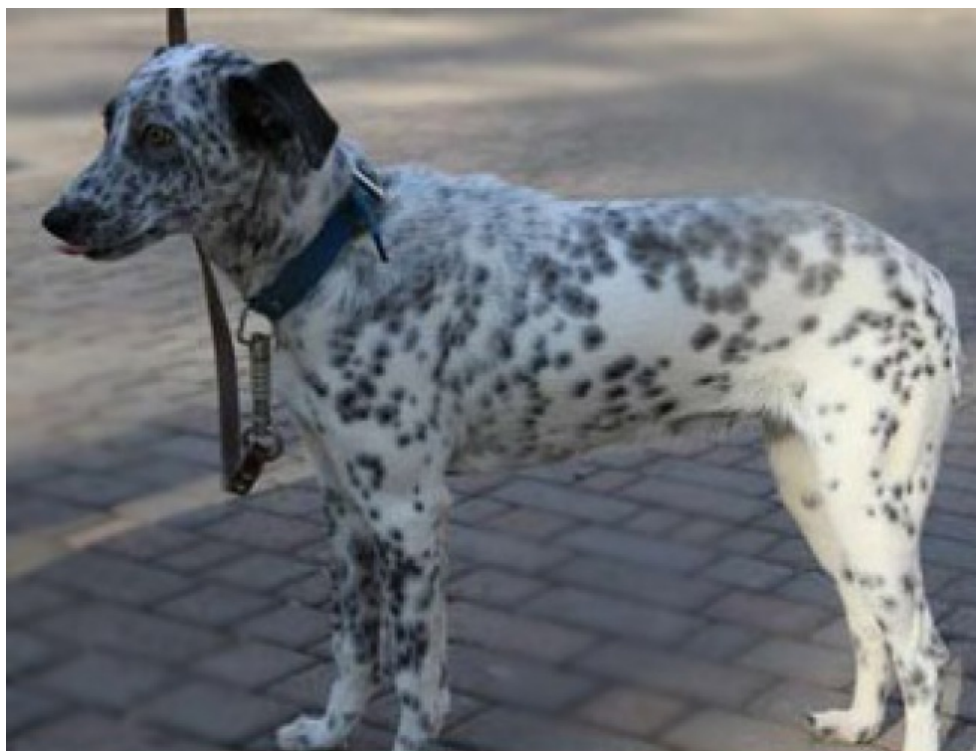

# ЗНАЙШОВСЯ

Днепропетровск, р-н Жовтневый, парк Шевченко

Найдена собака далматин (метис), окрас белый в черные пятна, в ошейнике. Девочка очень ориентирована на человека, добрая, ласковая, послушная, к выгулу приучена. Ищем прежних или новых хозяев!