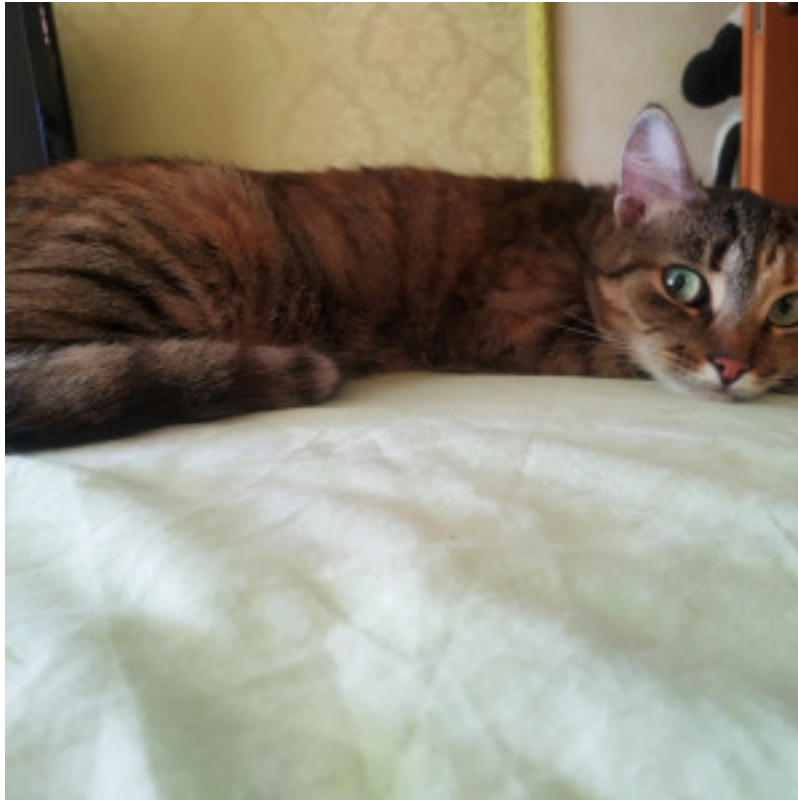

ИСЧЕЗ

Полосатая кошка, коричневого оттенка. Похожа на породу русская степная. Сверху полосатая раскраска, на животике пятнистая, как леопард. Отличительные признаки: на конце обломан хвостик, на двух передних лапках по темной полоске (раскрас лапок), сами лапки три темные, одна - светлая. Также подушечки лапок: три темные, одна - розовая. Шерсть на ушках немного облезла
Мы находимся на Со...