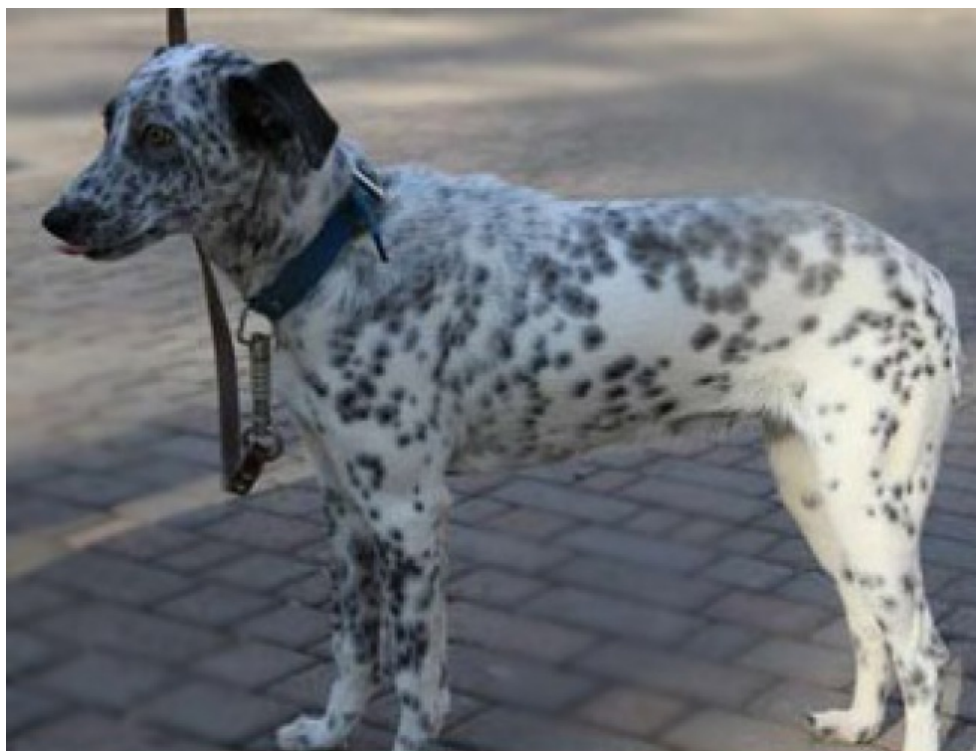

# FOUND

Днепропетровск, р-н Жовтневый, парк Шевченко

Найдена собака далматин (метис), окрас белый в черные пятна, в ошейнике. Девочка очень ориентирована на человека, добрая, ласковая, послушная, к выгулу приучена. Ищем прежних или новых хозяев!